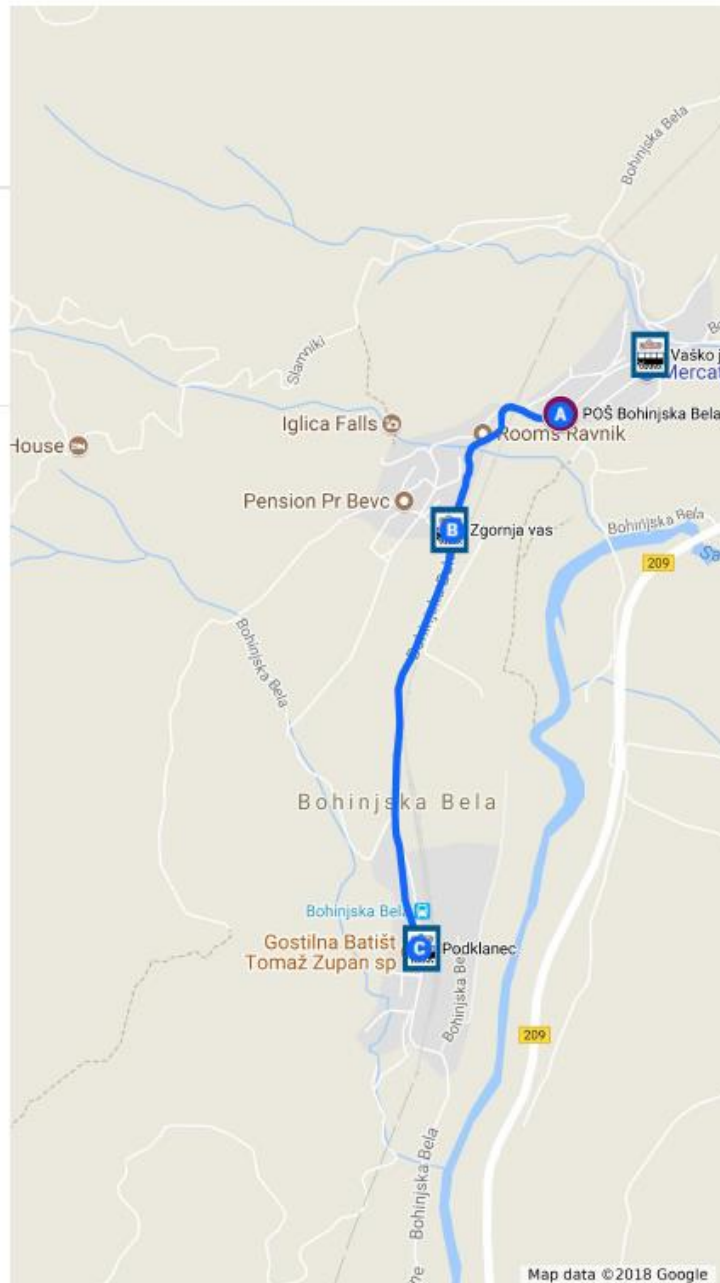

OBČINA BLEĐ

akt!vno v šolo

PROGE, POSTAJE IN VOZNI RED – POŠ BOHINJSKA BELA (16. do 20. september 2024)

Proga 1: PROGA S PODKLANCA

Proga s Podklanca

- A** POŠ Bohinjska Bela
- B** Zgornja vas
- C** Podklanec

Postaje Pešbusa - Bohinjska Bela

- Vaško jedro Bohinjska Bela
- POŠ Bohinjska Bela
- Zgornja vas
- Podklanec

OBČINA BLEĐ

akt!vno v šolo

PROGE, POSTAJE IN VOZNI RED – POŠ BOHINJSKA BELA (16. do 20. september 2024)

Postaja	Odhod	Fotografija	Dolžina do šole
1. Podklanec	7:40		1.500 m, 17 min hoje
2. Zgornja vas	8:00		450 m, 6 min hoje

OBČINA BLED

akt!vno v šolo

PROGE, POSTAJE IN VOZNI RED – POŠ BOHINJSKA BELA (16. do 20. september 2024)

Postaja	Odhod	Fotografija	Dolžina do šole
1. Vaško jedro Bohinjska Bela	8:05		250 m, 3 min hoje