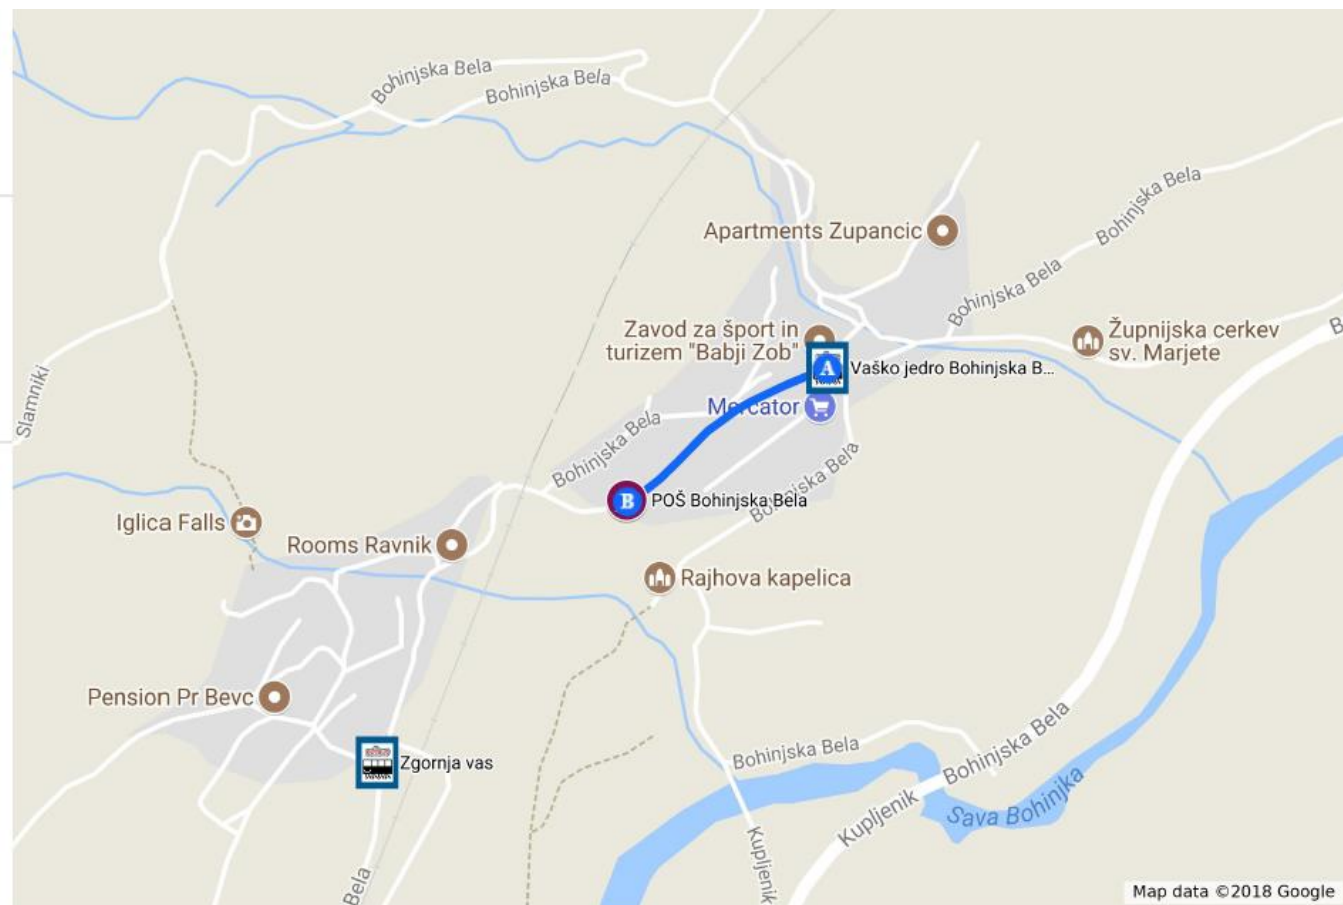

Proga 2: PROGA IZ VAŠKEGA JEDRA BOHINJSKA BELA

OBČINA BLED

akt!vno v šolo

PROGE, POSTAJE IN VOZNI RED – POŠ BOHINJSKA BELA (16. do 20. september 2024)

Proga z vaškega jedra Bohinjska Bela

- A** Vaško jedro Bohinjska Bela
- B** POŠ Bohinjska Bela

Postaje Pešbusa - Bohinjska Bela

- Vaško jedro Bohinjska Bela
- POŠ Bohinjska Bela
- Zgornja vas
- Podklanec

Map data © 2018 Google

OBČINA BLED

akt!vno v šolo

PROGE, POSTAJE IN VOZNI RED – POŠ BOHINJSKA BELA (16. do 20. september 2024)

Postaja	Odhod	Fotografija	Dolžina do šole
1. Vaško jedro Bohinjska Bela	8:05		250 m, 3 min hoje